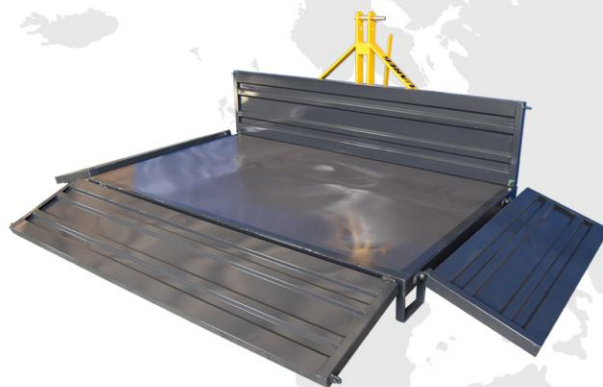

TUAREG[®]
Macchine Puliscispiaggia

CASSONE
TRANSPORTER
LOADING BOX

www.tuaregitalia.com

DESCRIZIONE E UTILIZZO

Realizzato con solida struttura ed ampia capacità di carico. E' studiato per una rapida applicazione a qualsiasi tipo di trattore munito di sollevatore idraulico con attacco a tre punti di idonea categoria. La sponda posteriore e le due laterali sono apribili ed estraibili. Dotato di kit ribaltamento manuale a leva.

La sua ampia capacità di carico lo rende idoneo al trasporto dei più svariati tipi di materiali ed attrezzature: dal trasporto degli ombrelloni a quello dei lettini, dalle mattonelle o pedane per la realizzazione di passerelle, ai sacchi della spazzatura.

DESCRIPTION AND USE

The loading box is sturdy and has a great load capacity. It is designed for a quick application to any type of tractor equipped with a hydraulic lift with three-point hitch of a suitable category. The rear and the two side panels can be opened and removed. It is equipped with a lever tilting kit.

Larghezza / Width	160 cm*
Lunghezza / Length	110 cm
Altezza sponde / Side height	40 cm
Portata / Capacity	700 Kg
Tipo di Cassone / Type of box	Ribaltabile / Tippable
Telaio e lama / Frame and blade	Apribile e estraibile / Openable & extractable